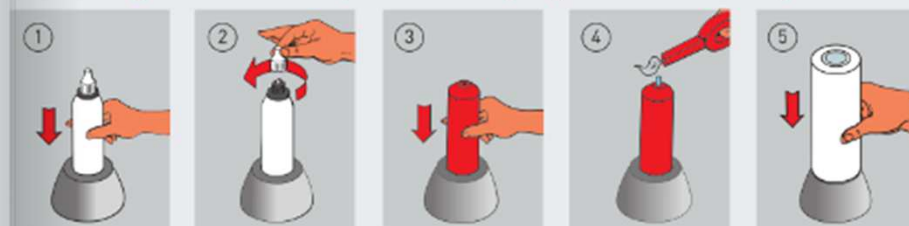

A	ANDANTE COCO COSMA JIM JULES LANTERNA LOOP MORI	NOUR SCHUKO SUB TONDO UBI YAGO	CANDOLA	MOSQUITO STOP	GREENLINE
			60 A 110 ml ~ 40 h	60 A MS 110 ml ~ 35 h	90 GA 120 ml ~ 40 h
K	INO WOOD SUB BIG UBI BIG WAX 80 K		80 K 160 ml ~ 60 h	80 K MS 160 ml ~ 50 h	80 GK 160 ml ~ 50 h
L	RUSTICA STUDIO SUB BIG UBI BIG		10 L 230 ml ~ 80 h	10 L MS 230 ml ~ 70 h	
M	ALADIN AMPHORA LUMINA MIDIA		40 M 150 ml ~ 60 h	40 M MS 150 ml ~ 50 h	

S	DELIA	CANDOLA	MOSQUITO STOP	H	CANDOLA	MOSQUITO STOP
		55 S 155 ml ~ 50 h	55 S MS 155 ml ~ 40 h		00 H 320 ml ~ 120 h	00 H MS 320 ml ~ 105 h
V	GLOBE	COCO PICCOLO COSMA PICCOLO JIM PICCOLO LANTERNA PICCOLO MORI PICCOLO SCHUKO PICCOLO TONDO PICCOLO YAGO PICCOLO			50 V 70 ml ~ 20 h	50 V MS 70 ml ~ 18 h

So einfach geht's / It is so simple / Aussi simple que cela / Es tan simple