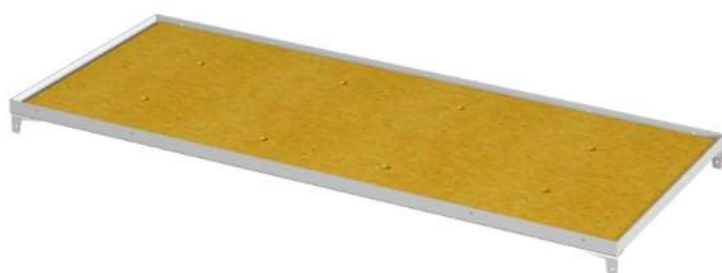

ING – IBAN : BE25 3631 7580 7082

Bellitex sprl - TVA – BTW : 0697.874.319 - info@bellanap.be - www.bellanap.be
rue Bollinckxstraat, 13 – 1070 Anderlecht . Tél. : 02 / 522.10.09