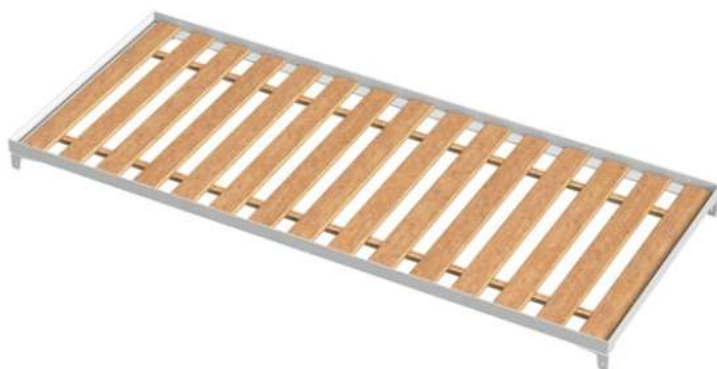

- sommier panneau